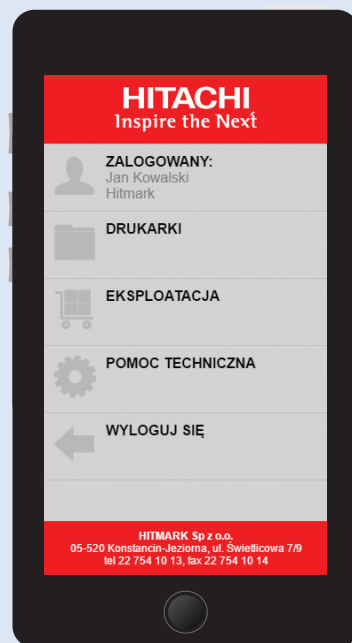

hitmark

Hitachi Online 24 Serwer Drukarek Hitachi

HITACHI

Hitachi Online24 ułatwia zarządzanie drukarkami przemysłowymi Ink Jet. Poprzez zestawienie najważniejszych informacji o stanie i parametrach maszyn oprogramowanie umożliwia sprawną kontrolę samych drukarek, jak również dostarcza informacje na temat procesu produkcyjnego. Oprogramowanie działa w środowisku Windows.

Dodatkowo użytkownik zyskuje m. in. kontrolę nad bieżącym nadrukiem, komunikat o ew. błędach, czy możliwość generowania raportów produkcyjnych. Podstawowa wersja działa na smartfonach oraz przez interfejs www.