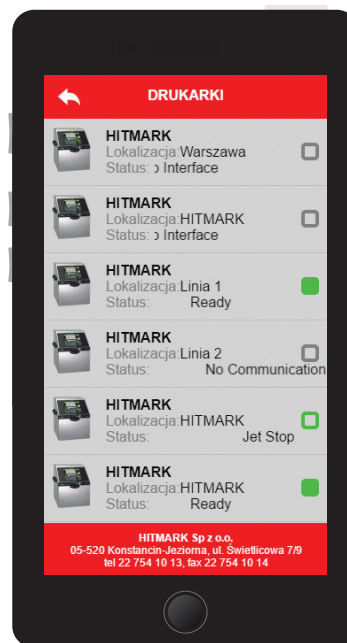

hitmark

Hitachi Online 24 Serwer Drukarek Hitachi

HITACHI

Hitachi Online24 ułatwia zarządzanie drukarkami przemysłowymi Ink Jet. Poprzez zestawienie najważniejszych informacji o stanie i parametrach maszyn oprogramowanie umożliwia sprawną kontrolę samych drukarek, jak również dostarcza informacje na temat procesu produkcyjnego. Oprogramowanie działa w środowisku Windows.

Dodatkowo użytkownik zyskuje m. in. kontrolę nad bieżącym nadrukiem, komunikat o ew. błędach, czy możliwość generowania raportów produkcyjnych. Podstawowa wersja działa na smartfonach oraz przez interfejs www.