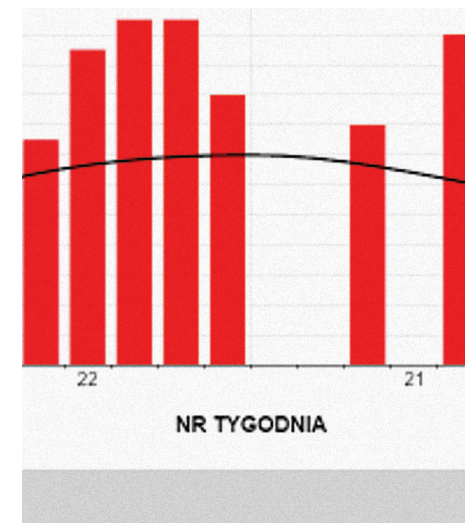

hitmark

Hitmark Sp. z o.o.

ul. Świetlicowa 7/9

05-520 Konstancin-Jeziorna

TEL +48 22 754 10 13

FAX +48 22 754 10 14

NIP 123 10 57 785

MAIL hitmark@hitmark.pl

SERWIS +48 604 262 200

WWW.HITMARK.PL