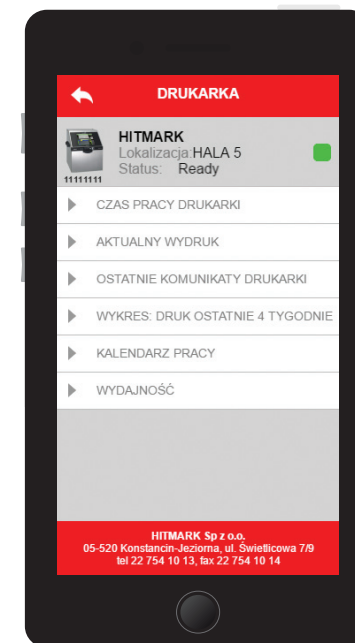

hitmark

Hitachi Online 24 Serwer Drukarek Hitachi

HITACHI

Hitachi Online24 ułatwia zarządzanie drukarkami przemysłowymi Ink Jet. Poprzez zestawienie najważniejszych informacji o stanie i parametrach maszyn oprogramowanie umożliwia sprawną kontrolę samych drukarek, jak również dostarcza informacje na temat procesu produkcyjnego. Oprogramowanie działa w środowisku Windows.

Dodatkowo użytkownik zyskuje m. in. kontrolę nad bieżącym nadrukiem, komunikat o ew. błędach, czy możliwość generowania raportów produkcyjnych. Podstawowa wersja działa na smartfonach oraz przez interfejs www.

Zależnie od wybranej wersji użytkownik zyskuje:

- ✓ Zdalne monitorowanie pracy urządzeń
- ✓ Planowanie działań prewencyjnych
- ✓ Diagnostykę serwisową
- ✓ Zdalne wprowadzanie zmian w drukarkach
- ✓ Pobieranie nadruków z plików Excel
- ✓ Prognozowanie kosztów eksploatacji i terminów serwisu
- ✓ Powiadomianie wybranych pracowników przez sms/mail
- ✓ Drukowaną datę zgodną z czasem rzeczywistym
- ✓ Kody loteryjne