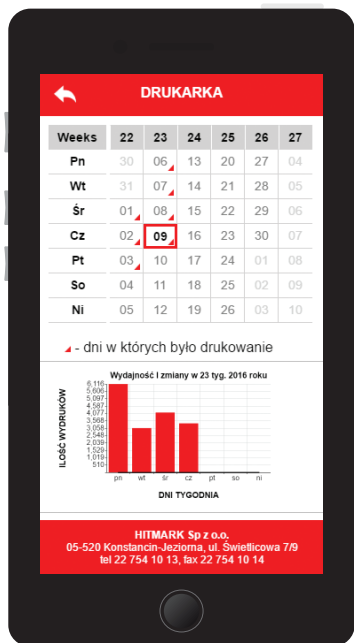

Różnorodne metody połączeń drukarek do serwera

możliwość łączenia z drukarkami przez Wifi, Ethernet, RS232 oraz GSM

Interfejs www

pełna wizualizacja stanu pracy maszyn z automatycznym odświeżaniem w tle. Możliwość pobrania statystyk wszystkich urządzeń w dowolnym momencie i lokalizacji.

Pobieranie nadruków z plików Excel

możliwość przesyłania nadruków z pliku Excel prosto do drukarki.

Drukowana data zgodna z czasem rzeczywistym

precyzyjna synchronizacja nadruków dat i godzin na wszystkich urządzeniach.

Zdalne powiadomianie sms i e-mail

informacje z drukarki przesyłane bezpośrednio na telefon bądź skrzynkę mailową, np. niski poziom rozpuszczalnika w zbiorniku, drukarka wymaga przeglądu (do 10 użytkowników dla jednej drukarki).

Zbieranie, archiwizacja danych, raportowanie statystyki produkcyjnej

pełna archiwizacja pracy drukarki (rodzaj nadruku, liczniki eksploatacyjne, informacje techniczne).

Centralizacja danych na serwerze

łatwo dostępna kontrola stanu wszystkich drukarek z jednego miejsca (błędy, liczniki, zużycia itd.)

Kody loteryjne

system nanoszenia i weryfikacji kodów loteryjnych oraz eliminacji błędnie oznakowanych produktów.