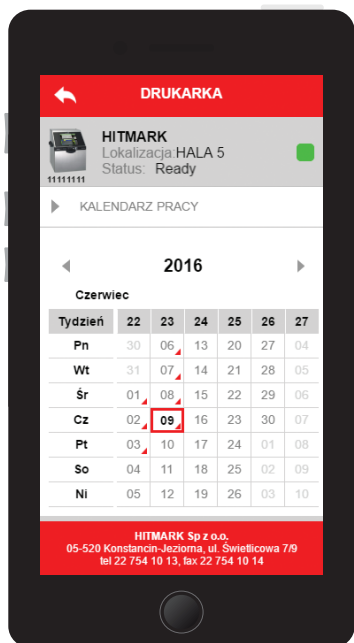

Różnorodne metody połączeń drukarek do serwera

możliwość łączenia z drukarkami przez Wifi, Ethernet, RS232 oraz GSM

Interfejs www

pełna wizualizacja stanu pracy maszyn z automatycznym odświeżaniem w tle. Możliwość pobrania statystyk wszystkich urządzeń w dowolnym momencie i lokalizacji.

Pobieranie nadruków z plików Excel

możliwość przesyłania nadruków z pliku Excel prosto do drukarki.

Drukowana data zgodna z czasem rzeczywistym

precyzyjna synchronizacja nadruków dat i godzin na wszystkich urządzeniach.

Zdalne powiadomianie sms i e-mail

informacje z drukarki przesyłane bezpośrednio na telefon bądź skrzynkę mailową, np. niski poziom rozpuszczalnika w zbiorniku, drukarka wymaga przeglądu (do 10 użytkowników dla jednej drukarki).

Zbieranie, archiwizacja danych, raportowanie statystyki produkcyjnej

pełna archiwizacja pracy drukarki (rodzaj nadruku, liczniki eksploatacyjne, informacje techniczne).

Centralizacja danych na serwerze

łatwo dostępna kontrola stanu wszystkich drukarek z jednego miejsca (błędy, liczniki, zużycia itd.)

Kody loteryjne

system nanoszenia i weryfikacji kodów loteryjnych oraz eliminacji błędnie oznakowanych produktów.